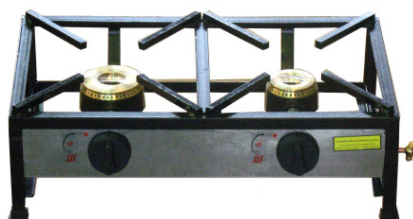

TREMPE MAXI FERRO AR LIVRE

BUTANO/PROPANO

GÁS NATURAL

DUPLA CHAMA

1 QUEIMADOR

Referência	Dimensão Trempe	Diâmetro Queimador
25.TRE001L	30x30 cm	80 mm
25.TRE001K	30x30 cm	100 mm
25.TRE001G	40x40 cm	80 mm
25.TRE001F	40x40 cm	100 mm
25.TRE001E	40x40 cm	140 mm
25.TRE001ZB	50x50 cm	100 mm

2 QUEIMADORES

Referência	Dimensão Trempe	Diâmetro Queimadores
25.TRE001J	60x30 cm	80x80 mm
25.TRE001I	60x30 cm	100x80 mm
25.TRE001H	60x30 cm	100x100 mm
25.TRE001D	80x40 cm	100x80 mm
25.TRE001C	80x40 cm	100x100 mm
25.TRE001B	80x40 cm	140x80 mm
25.TRE001A	80x40 cm	140x100 mm
25.TRE001	80x40 cm	140x140 mm

3 QUEIMADORES

Referência	Dimensão Trempe	Diâmetro Queimadores
25.TRE001M	80x40 cm	140x80x140 mm
25.TRE001N	80x40 cm	140x80x100 mm
25.TRE001O	80x40 cm	100x80x100 mm
25.TRE001P	90x30 cm	140x80x140 mm
25.TRE001Q	90x30 cm	140x80x100 mm
25.TRE001R	90x30 cm	100x80x100 mm
25.TRE001S	120x40 cm	140x100x140 mm
25.TRE001T	120x40 cm	140x80x100 mm
25.TRE001U	120x40 cm	100x80x100 mm

4 QUEIMADORES

Referência	Dimensão Trempe	Diâmetro Queimador
25.TRE001W	60x60 cm	100x80x100x80 mm