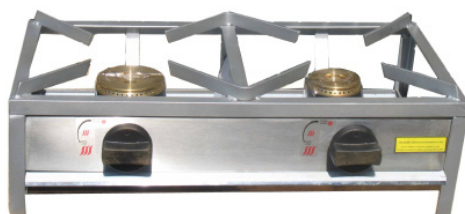

TREMPE MAXI INOX AR LIVRE

BUTANO/PROPANO

GÁS NATURAL

DUPLA CHAMA

1 QUEIMADOR

Referência	Dimensão Trempe	Diâmetro Queimador
25.TRE016M	25x25 cm	80 mm
25.TRE016L	30x30 cm	80 mm
25.TRE016G	40x40 cm	80 mm
25.TRE016F	40x40 cm	100 mm
25.TRE016E	40x40 cm	140 mm

2 QUEIMADORES

Referência	Dimensão Trempe	Diâmetro Queimadores
25.TRE016N	50x25 cm	80x80 mm
25.TRE016I	60x30 cm	100x80 mm
25.TRE016H	60x30 cm	100x100 mm
25.TRE016O	60x30 cm	140x100 mm
25.TRE016D	80x40 cm	100x80 mm
25.TRE016C	80x40 cm	100x100 mm
25.TRE016B	80x40 cm	140x80 mm
25.TRE016A	80x40 cm	140x100 mm
25.TRE016	80x40 cm	140x140 mm

3 QUEIMADORES

Referência	Dimensão Trempe	Diâmetro Queimadores
25.TRE016U	80x40 cm	100x80x100 mm
25.TRE016P	80x40 cm	140x100x100 mm
25.TRE016J	90x30 cm	100x80x100 mm
25.TRE016Q	90x35 cm	140x100x100 mm
25.TRE016K	120x40 cm	100x80x100 mm
25.TRE016R	120x40 cm	140x100x100 mm
25.TRE016S	120x40 cm	140x100x140 mm

4 QUEIMADORES

Referência	Dimensão Trempe	Diâmetro Queimador
25.TRE016T	60x60 cm	100x80x100x80 mm