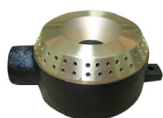

TREMPE M1 PALA MAXI FERRO VÁLVULA SEGURANÇA

BUTANO/PROPANO

GÁS NATURAL

DUPLA CHAMA