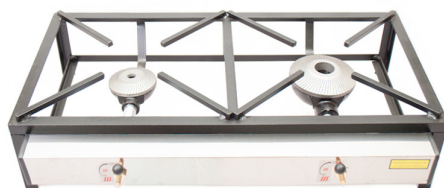

TREMPE M1 PALA QPC FERRO

BUTANO/PROPANO

GÁS NATURAL

1 QUEIMADOR		AR LIVRE	VÁLVULA SEGURANÇA
Dimensão Trempe	Diâmetro Queimador	Referência	Referência
25x25 cm	80 mm	25.TRE007P	25.TRE007PV
25x25 cm	100 mm	25.TRE007Q	25.TRE007QV
30x30 cm	80 mm	25.TRE007L	25.TRE007LV
30x30 cm	100 mm	25.TRE007K	25.TRE007KV
40x40 cm	80 mm	25.TRE007G	25.TRE007GV
40x40 cm	100 mm	25.TRE007F	25.TRE007FV
40x40 cm	135 mm	25.TRE007E	25.TRE007EV

2 QUEIMADORES		AR LIVRE	VÁLVULA SEGURANÇA
Dimensão Trempe	Diâmetro Queimadores	Referência	Referência
50x25 cm	100x80 mm	25.TRE007W	25.TRE007WV
50x25 cm	100x100 mm	25.TRE007Z	25.TRE007ZV
60x30 cm	80x80 mm	25.TRE007J	25.TRE007JV
60x30 cm	100x80 mm	25.TRE007I	25.TRE007IV
60x30 cm	100x100 mm	25.TRE007H	25.TRE007HV
80x40 cm	100x80 mm	25.TRE007D	25.TRE007DV
80x40 cm	100x100 mm	25.TRE007C	25.TRE007CV
80x40 cm	135x80 mm	25.TRE007B	25.TRE007BV
80x40 cm	135x100 mm	25.TRE007A	25.TRE007AV
80x40 cm	135x135 mm	25.TRE007	25.TRE007V

3 QUEIMADORES		AR LIVRE	VÁLVULA SEGURANÇA
Dimensão Trempe	Diâmetro Queimadores	Referência	Referência
80x40 cm	135x100x135 mm	25.TRE007M	25.TRE007MV
80x40 cm	135x80x100 mm	25.TRE007N	25.TRE007NV
80x40 cm	100x80x100 mm	25.TRE007O	25.TRE007OV
90x30 cm	100x80x100 mm	25.TRE007R	25.TRE007RV
120x40 cm	135x100x135 mm	25.TRE007U	25.TRE007UV
120x40 cm	135x80x100 mm	25.TRE007T	25.TRE007TV
120x40 cm	100x80x100 mm	25.TRE007S	25.TRE007SV
120x40 cm	135x135x135 mm	25.TRE007X	25.TRE007XV