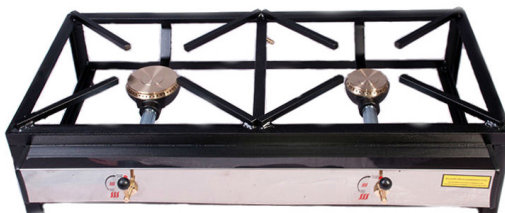

TREMPE M1 PALA QCE

BUTANO/PROPANO

GÁS NATURAL

1 QUEIMADOR

Dimensão Trempe	Diâmetro Queimador	AR LIVRE	VÁLVULA SEGURANÇA
		Referência	Referência
25x25 cm	80 mm	25.TRE015A	25.TRE007PV
25x25 cm	100 mm	25.TRE015B	25.TRE007QV
30x30 cm	80 mm	25.TRE015L	25.TRE015LV
30x30 cm	100 mm	25.TRE015G	25.TRE015GV
40x40 cm	80 mm	25.TRE015H	25.TRE015HV
40x40 cm	100 mm	25.TRE015I	25.TRE015IV

2 QUEIMADORES

Dimensão Trempe	Diâmetro Queimadores	AR LIVRE	VÁLVULA SEGURANÇA
		Referência	Referência
50x25 cm	100x80 mm	25.TRE015N	25.TRE015NV
50x25 cm	100x100 mm	25.TRE015Z	25.TRE015ZV
60x30 cm	80x80 mm	25.TRE015J	25.TRE015JV
60x30 cm	100x80 mm	25.TRE015F	25.TRE015FV
60x30 cm	100x100 mm	25.TRE015E	25.TRE015EV
70x35 cm	100x80 mm	25.TRE015K	25.TRE015KV
80x40 cm	100x80 mm	25.TRE015D	25.TRE015DV
80x40 cm	100x100 mm	25.TRE015C	25.TRE015CV

3 QUEIMADORES

Dimensão Trempe	Diâmetro Queimadores	AR LIVRE	VÁLVULA SEGURANÇA
		Referência	Referência
80x40 cm	100x80x100 mm	25.TRE015M	25.TRE015MV
90x30 cm	100x80x100 mm	25.TRE015O	25.TRE015OV
120x40 cm	100x80x100 mm	25.TRE015P	25.TRE015PV
120x40 cm	100x100x100 mm	25.TRE015Q	25.TRE015QV

4 QUEIMADORES

Dimensão Trempe	Diâmetro Queimadores	AR LIVRE	VÁLVULA SEGURANÇA
		Referência	Referência
70x58 cm	100x100x80x80 mm	25.TRE015V	25.TRE015VV