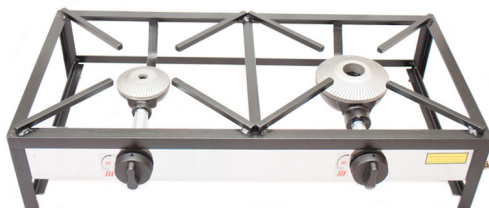

### 3 QUEIMADORES

Referência	Dimensão Trempe	Diâmetro Queimadores
25.TRE005M	80x40 cm	135x100x135 mm
25.TRE005N	80x40 cm	135x80x100 mm
25.TRE005O	80x40 cm	100x80x100 mm
25.TRE005R	90x30 cm	100x80x100 mm
25.TRE005S	120x40 cm	135x100x135 mm
25.TRE005T	120x40 cm	135x80x100 mm
25.TRE005U	120x40 cm	100x80x100 mm
25.TRE005X	120x40 cm	135x135x135 mm

## TREMPE QPC LATÃO AR LIVRE

BUTANO/PROPANO

GÁS NATURAL