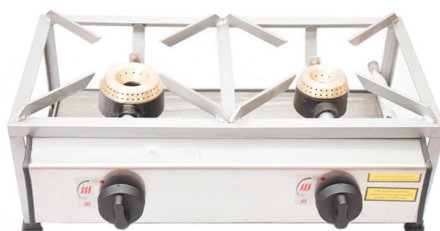

1 QUEIMADOR

Referência	Dimensão Trempe	Diâmetro Queimador
25.TRE016MV	25x25 cm	80 mm
25.TRE016LV	30x30 cm	80 mm
25.TRE016GV	40x40 cm	80 mm
25.TRE016FV	40x40 cm	100 mm
25.TRE016EV	40x40 cm	140 mm

2 QUEIMADORES

Referência	Dimensão Trempe	Diâmetro Queimadores
25.TRE016NV	50x25 cm	100x80 mm
25.TRE016IV	60x30 cm	100x80 mm
25.TRE016HV	60x30 cm	100x100 mm
25.TRE016OV	60x30 cm	140x100 mm
25.TRE016DV	80x40 cm	100x80 mm
25.TRE016CV	80x40 cm	100x100 mm
25.TRE016BV	80x40 cm	140x80 mm
25.TRE016AV	80x40 cm	140x100 mm
25.TRE016V	80x40 cm	140x140 mm

3 QUEIMADORES

Referência	Dimensão Trempe	Diâmetro Queimadores
25.TRE016UV	80x40 cm	100x80x100 mm
25.TRE016PV	80x40 cm	140x100x100 mm
25.TRE016JV	90x30 cm	100x80x100 mm
25.TRE016QV	90x35 cm	140x100x100 mm
25.TRE016KV	120x40 cm	100x80x100 mm
25.TRE016RV	120x40 cm	140x100x100 mm
25.TRE016SV	120x40 cm	140x100x100 mm

4 QUEIMADORES

Referência	Dimensão Trempe	Diâmetro Queimador
25.TRE016TV	60x60 cm	100x80x100x80 mm