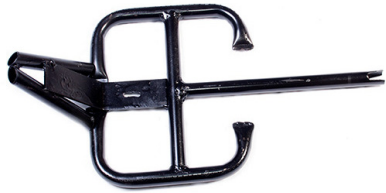

GAMBIARRAS

GAMBIARRAS EM CHAPA

Referência 14.GA033      Dimensões 340x100x25 mm

Referência 14.GA034      Dimensões 350x120x25 mm

GAMBIARRAS TUBO QUADRADAS

Referência 14.GA024C      Dimensões 390x260x20 mm

Referência 14.GA024D      Dimensões 330x260x20 mm

Referência 14.GA024E      Dimensões 340x260x16 mm

Referência 14.GA024F      Dimensões 340x205 mm