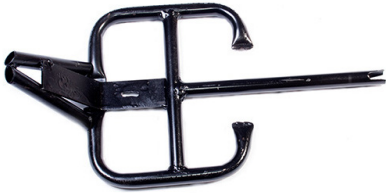

GAMBIARRAS

GAMBIARRAS EM CHAPA

Referência 14.GA033      Dimensões 340x100x25 mm

Referência 14.GA034      Dimensões 350x120x25 mm

GAMBIARRAS TUBO QUADRADAS

Referência 14.GA024C      Dimensões 390x260x20 mm

Referência 14.GA024D      Dimensões 330x260x20 mm

Referência 14.GA024E      Dimensões 340x260x16 mm

Referência 14.GA024F      Dimensões 340x205 mm